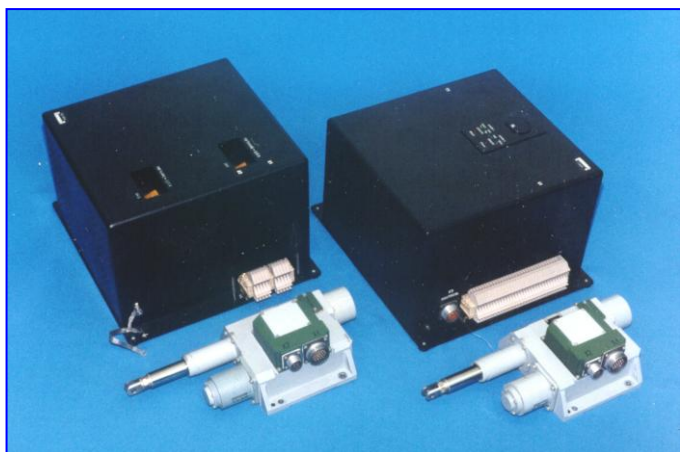

# Автоматизированный электропривод ЭПА-1М

ЭПА-1М представляет собой электромеханическую систему, состоящую из электродвигательного, преобразовательного и управляющего устройств, обеспечивающую регулируемое поступательное движение исполнительного органа рабочей машины. В состав электромеханической системы входят:

- электродвигатель – вентильный бесконтактный ДБ50-90-8,
- электромеханизм поступательный с шариковинтовой парой МП-1М,
- система управления – трехконтурная, аналогоцифровая,
- аппаратура управления: - блок управления БАУ-1М,  
- блок питания БП-ЭПА-1М.

Электропривод предназначен для управления входным направляющим аппаратом газотурбинного двигателя ПС-90ГП на газоперекачивающих и энергетических агрегатах РАО «Газпром».

Выполняет следующие функции:

- перемещение исполнительного устройства поворота лопаток входного направляющего аппарата в положение, соответствующее текущему значению управляющего сигнала;
- передачу в систему управления сигнала о положении штока электромеханизма;
- автоматический встроенный контроль с отключением электропривода в случае отказа и передачу сигнала в систему управления.

## Основные технические характеристики

Напряжение питания, В	
Переменного тока .....	220, 50 Гц
Постоянного тока .....	220
Ток, потребляемый одним каналом, не более, А ...	5
Нагрузка вдоль оси штока электромеханизма, кгс	150
Скорость хода штока при полной нагрузке и работе одного канала, не менее, мм/с .....	12
Рабочий ход штока, мм .....	60
Погрешность позиционирования:	
- статическая, % .....	± 1,1
- динамическая, % .....	± 3
Масса, кг, не более:	
- электромеханизма МП-1М .....	5
- блока БАУ-1М .....	8,3
- блока питания БП-ЭПА-1М.....	11
Габаритные размеры, мм:	
- электромеханизма МП-1М .....	405x166x92
- блока БАУ-1М.....	362x327x217
- блока питания БП-ЭПА-1М.....	362x327x225